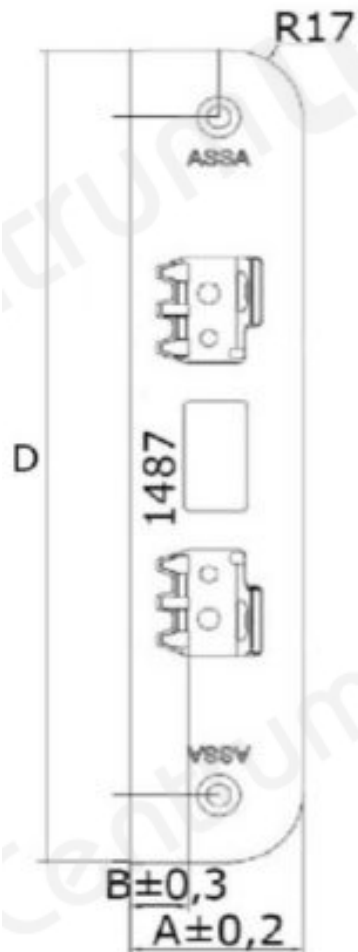

TOOTENIMETUS	SOODUS	HIND
ASSA 1487-5 ZN (Evo / Doorman)	46.36 ?	46.36 ?

Vasturaud	A	B	C	D
1487-1	40	13,5		200
1487-2	40	16,5		200
1487-3	43,5	20		200
1487-4	45	21,5		200
1487-5	29,5	5,5	29,5	200
1487-9	25	5,5		245
1264-1	36	13,5		150
1264-2	36	16		150
1264-3	36	19		150
1264-4	40	23		150
1264-5	36	13		150
1264-6	36	16		150
1264-7	40	20		150
1264-8	24	5,5	22	155