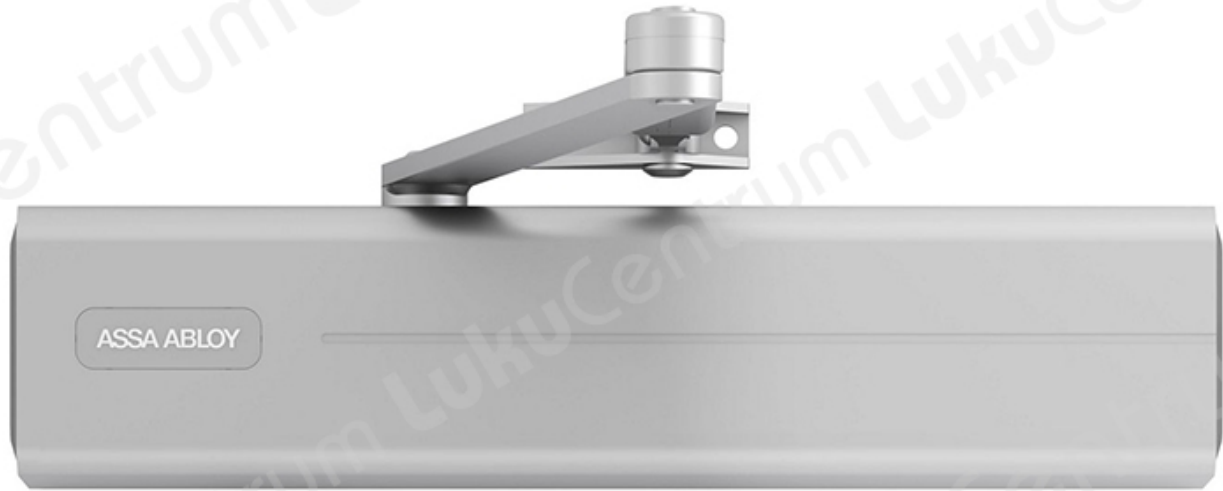

ASSA ABLOY DC340

Tootekirjeldus

Omadused:

- DC340 käärvarrega ukseulguri korpus, mida saab kasutada ka liugvarrega
- Sertifitseeritud kooskõlas standardiga EN 1154, suurus 2–6
- Sobib tule- ja suitsutõkkeustele
- Kuni 1400 mm laiustele ühepoolsetele ustele

Omadused koos käärvarrega:

- Sobib DIN vasakukäelistele ja DIN paremakäelistele ustele
- Saab kasutada koos integreeritud varjatud paigaldusplaadiga, sobib tule- ja suitsutõkkeustele
- Telje kõrgus reguleeritav kuni 14 mm
- Sulgumiskiirus, lukustumiskiirus ja tagasiliikumine reguleeritavad eesmise reguleerimisventiili kaudu
- Järjepideva toimimise tagavad termodünaamilised ventiilid
- Muutuv reguleeritav sulgemisjõud
- Avamisnurk kuni 180°
- Efektiivne tagasiliikumise- ja lukustuskiirus on reguleeritav
- Suur valik rakendusvõimalusi